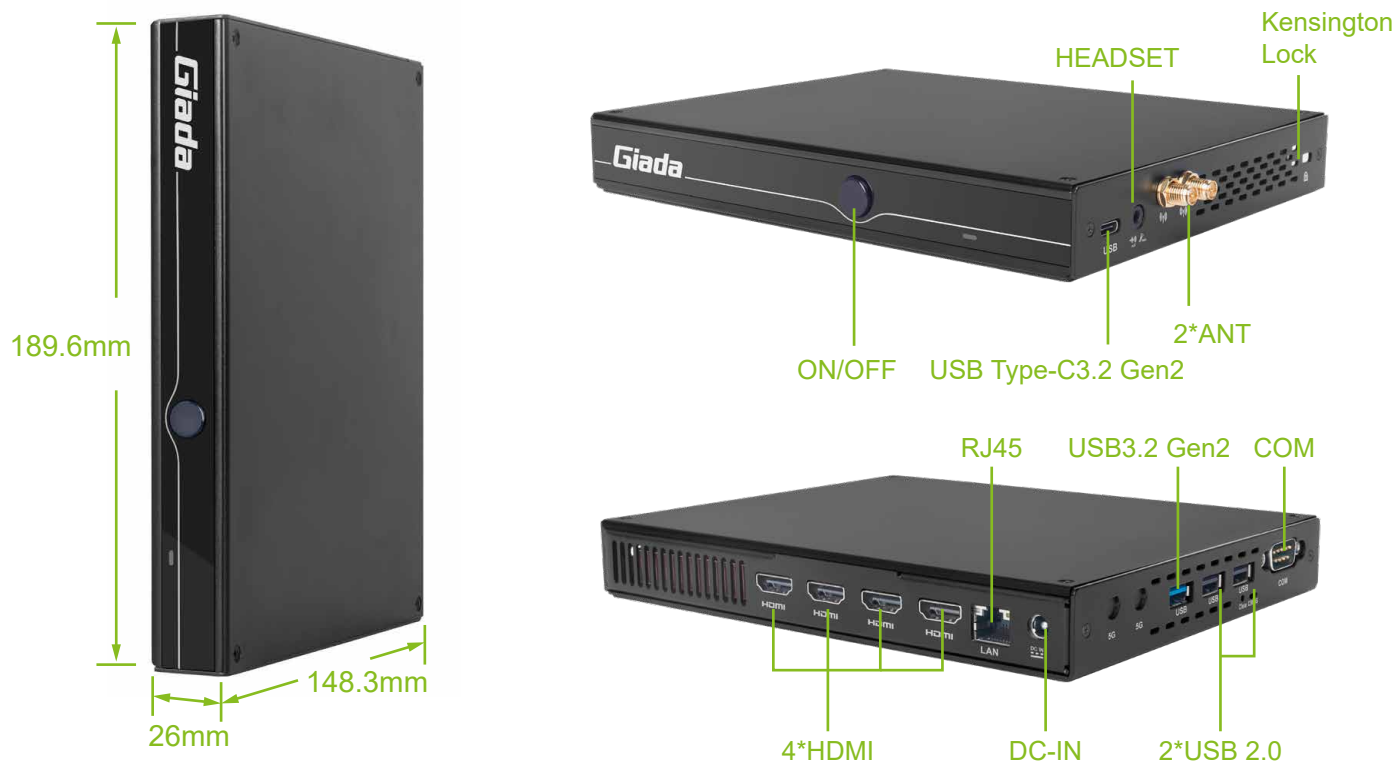

寸法および図面

注文情報

D614-100U50N0G-GIA	CPU: Intel® Core™ 3 プロセッサー 100U ディスプレイ出力:HDMI x 4 (最大 4096 × 2304 @60 Hz) メモリ: 最大96 GB、SO-DIMM スロット x 2 (DDR5-5200 MHz)
D614-120U50N0G-GIA	CPU: Intel® Core™ 5 プロセッサー 120U ディスプレイ出力:HDMI x 4 (最大 4096 × 2304 @60 Hz) メモリ: 最大96 GB、SO-DIMM スロット x 2 (DDR5-5200 MHz)
同梱物	Wi-Fi アンテナ x 2, AC 電源ケーブル x 1, AC 電源アダプター x 1
パッケージ	カートン, PLA

オプション品

VEESA マウント	VEESA マウントキット (JZ183)
Wi-Fi/BTモジュール	Wi-Fi 5 (802.11ac): Intel® Wireless-AC 9560 Wi-Fi 6 (802.11ax): Intel® Wi-Fi 6 AX201, Wi-Fi 6E (802.11ax): Intel® Wi-Fi 6E AX210
モバイルネットワークモジュール	Quectel® RM500Q 5G, Quectel® EM12 4G
オペレーティングシステムライセンス	Windows 11 (64bit)

HDMI
HIGH DEFINITION MULTIMEDIA INTERFACE